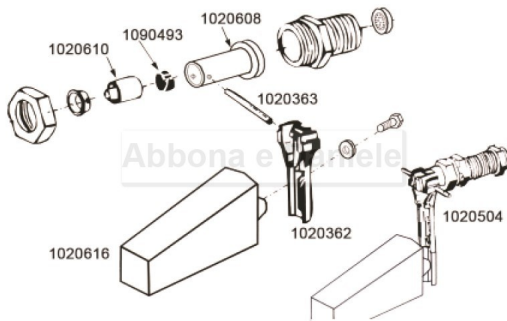

RICAMBIO SUEVIA GALLEGGIANTE IN PLASTICA PER 102050

RICAMBIO SUEVIA GALLEGGIANTE IN PLASTICA PER 102050

Valutazione: Nessuna valutazione

Prezzo

[Fai una domanda su questo prodotto](#)