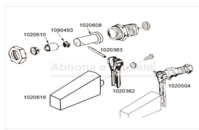

RICAMBIO SUEVIA GALLEGGIANTE IN PLASTICA PER 102050

RICAMBIO SUEVIA GALLEGGIANTE IN PLASTICA PER 102050

Valutazione: Nessuna valutazione

Prezzo

[Fai una domanda su questo prodotto](#)