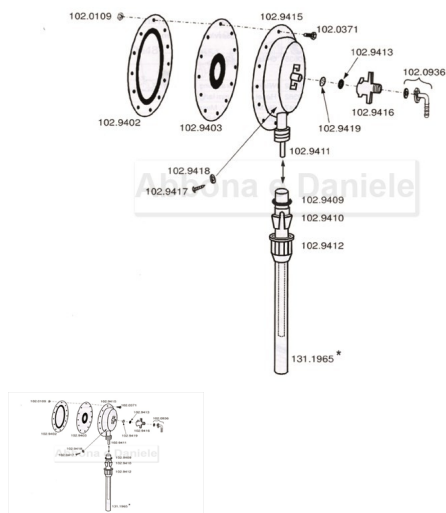

RICAMBIO SUEVIA VALVOLA TENUTA CORPO VALVOLA 940S

RICAMBIO SUEVIA VALVOLA TENUTA CORPO VALVOLA 940S

Valutazione: Nessuna valutazione

Prezzo

[Fai una domanda su questo prodotto](#)