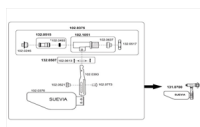

RICAMBIO SUEVIA BOCCIA IN PLASTICA GALLEGGIANTE MAXIFLOW

RICAMBIO SUEVIA BOCCIA IN PLASTICA GALLEGGIANTE MAXIFLOW

Valutazione: Nessuna valutazione

Prezzo

[Fai una domanda su questo prodotto](#)