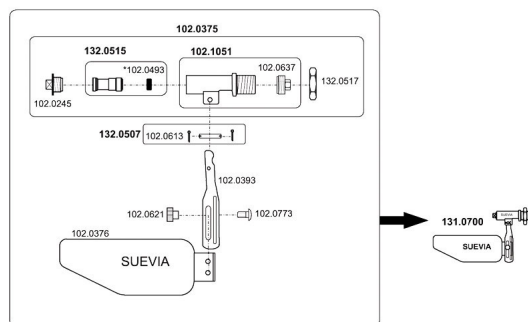

RICAMBIO SUEVIA BOCCIA IN PLASTICA GALLEGGIANTE MAXIFLOW

RICAMBIO SUEVIA BOCCIA IN PLASTICA GALLEGGIANTE MAXIFLOW

Valutazione: Nessuna valutazione

Prezzo

[Fai una domanda su questo prodotto](#)