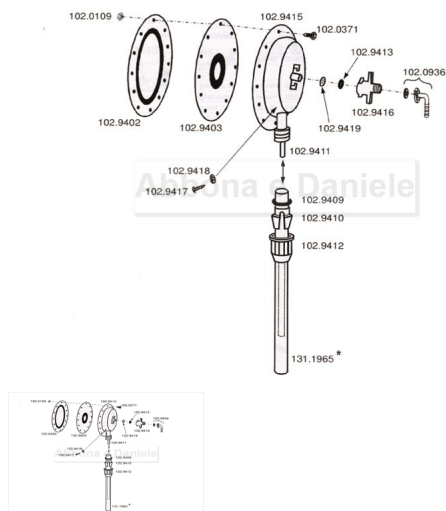

RICAMBIO SUEVIA COPERCHIO ANTERIORE PER MEMBRANA 940S

RICAMBIO SUEVIA COPERCHIO ANTERIORE PER MEMBRANA 940S

Valutazione: Nessuna valutazione

Prezzo

[Fai una domanda su questo prodotto](#)