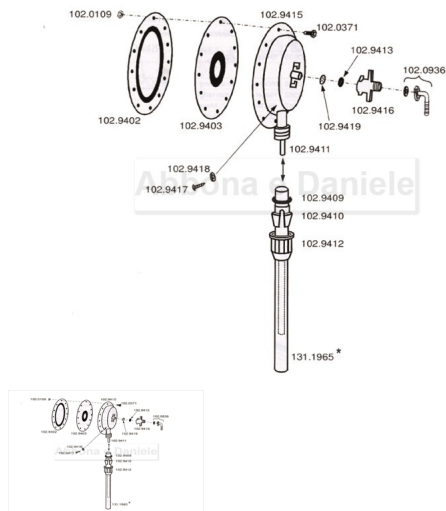

RICAMBIO SUEVIA CORPO VALVOLA MEMBRANA 940S

RICAMBIO SUEVIA CORPO VALVOLA MEMBRANA 940S

Valutazione: Nessuna valutazione

Prezzo

[Fai una domanda su questo prodotto](#)