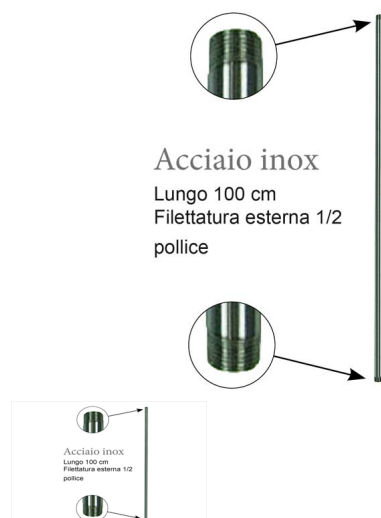

Tubi in acciaio inox: TUBO INOX S M/M lunghezza 100 CM.

TUBO INOX S M/M lunghezza 100 CM.

TUBO INOX S M/M lunghezza 100 CM.

Valutazione: Nessuna valutazione

Prezzo

[Fai una domanda su questo prodotto](#)