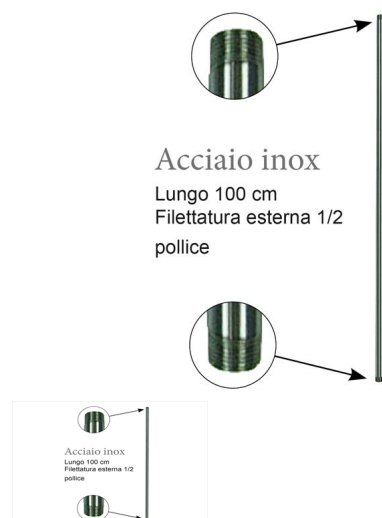

## TUBO INOX S M/M lunghezza 100 CM.

TUBO INOX S M/M lunghezza 100 CM.

Valutazione: Nessuna valutazione

**Prezzo**

[Fai una domanda su questo prodotto](#)