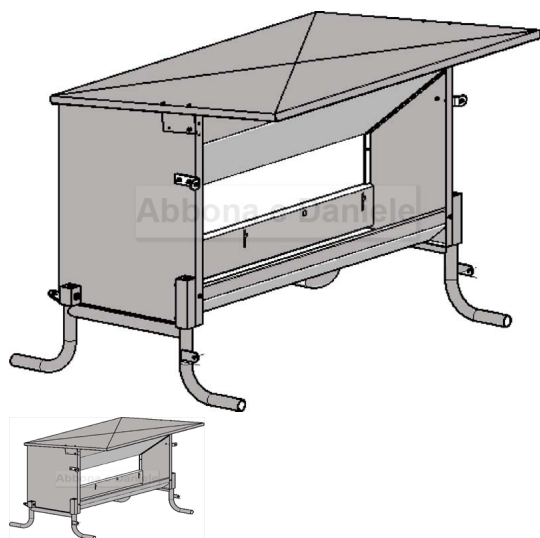

## MANGIATOIA A TRAMOGGIA CK 2 mt senza recinto esterno

MANGIATOIA A TRAMOGGIA CK 2 mt senza recinto esterno

Valutazione: Nessuna valutazione

**Prezzo**

[Fai una domanda su questo prodotto](#)

Descrizione Mangiatoia a tramoggia larga mt.2 senza recinto selettivo.  
La mangiatoia si può spostare tramite gancio di sollevamento.  
piede d'appoggio ad L si adatta perfettamente anche in terreni sconnessi.  
Coperchio per cassone in lamiera zincata.