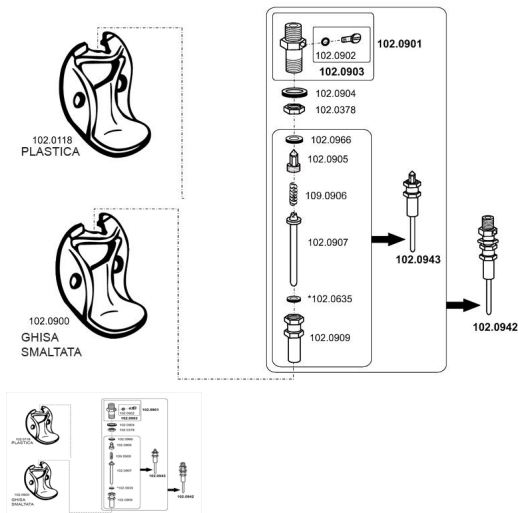

RICAMBIO SUEVIA MOLLA PER MOD.80-90-140-92R-170-895- 5 PZ.

RICAMBIO SUEVIA MOLLA PER MOD.80-90-140-92R-170-895- 5 PZ.

Valutazione: Nessuna valutazione

Prezzo

[Fai una domanda su questo prodotto](#)