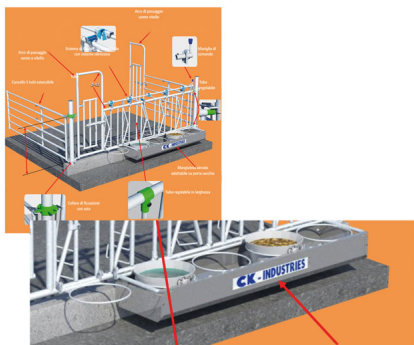

MANGIATOIA CK PER VITELLI 10 POSTI (2x10305)per aut. vitelli

MANGIATOIA CK PER VITELLI 10 POSTI (2x10305)per aut. vitelli

Valutazione: Nessuna valutazione

Prezzo

[Fai una domanda su questo prodotto](#)