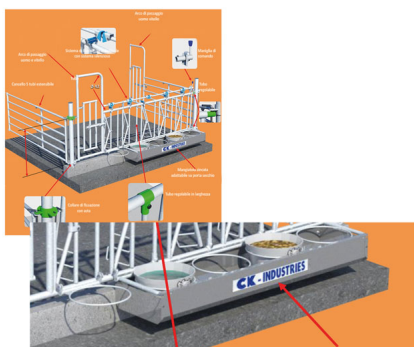

MANGIATOIA CK PER VITELLI 10 POSTI (2x10305)per aut. vitelli

MANGIATOIA CK PER VITELLI 10 POSTI (2x10305)per aut. vitelli

Valutazione: Nessuna valutazione

Prezzo

[Fai una domanda su questo prodotto](#)