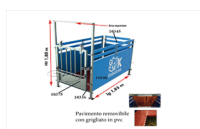

BOX CK PORTA POSTERIORE IN PVC PER BOX VITELLI

Pavimento removibile
con grigliato in pvc

BOX CK PORTA POSTERIORE IN PVC PER BOX VITELLI

Valutazione: Nessuna valutazione

Prezzo

[Fai una domanda su questo prodotto](#)