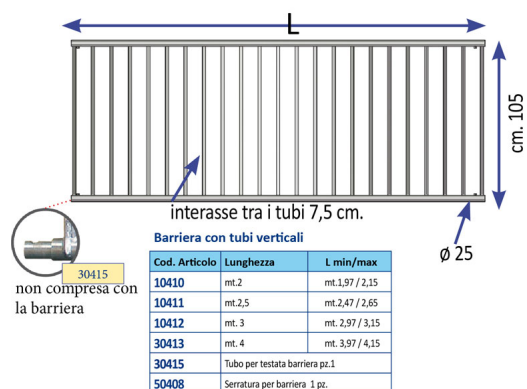

**BARRIERA CK BARRE VERTICALI 2,5 X 1,10 MT.**

BARRIERA CK BARRE VERTICALI 2,5 X 1,10 MT.

Valutazione: Nessuna valutazione

**Prezzo**[Fai una domanda su questo prodotto](#)

Descrizione Barriera con tubi verticali con possibilità di inserire 4 testate 30415 non comprese che ne facilita il montaggio sul piantone. Realizzato in ferro zincato a caldo, molto robusta ed adattabile per box di vitelli capre e pecore. Si possono abbinare le testate CK96530 e CK96531 per trasformare la barriera da std a porta, inserendole all'interno della barriera. La barriera comprende 2 aste 10002