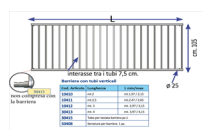

**BARRIERA CK BARRE VERTICALI 2,5 X 1,10 MT.**

BARRIERA CK BARRE VERTICALI 2,5 X 1,10 MT.

Valutazione: Nessuna valutazione

**Prezzo**[Fai una domanda su questo prodotto](#)

Descrizione Barriera con tubi verticali con possibilità di inserire 4 testate 30415 non comprese che ne facilita il montaggio sul piantone. Realizzato in ferro zincato a caldo, molto robusta ed adattabile per box di vitelli capre e pecore. Si possono abbinare le testate CK96530 e CK96531 per trasformare la barriera da std a porta, inserendole all'interno della barriera. La barriera comprende 2 aste 10002